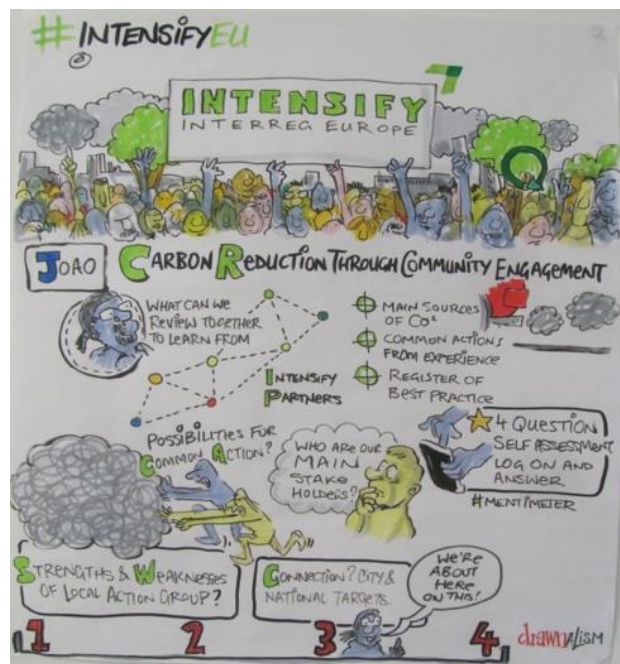

Kako doseči cilje INTENSIFY?

V okviru projekta INTENSIFY poteka izmenjava idej in izkušenj na področju vključevanja prebivalcev različnih občin v načrtovanje in izvajanje ukrepov za varčevanje z energijo in zmanjševanje emisij CO₂.

Partnerji bodo preko razprav, izmenjave znanj in izkušenj pripravili strokovne podlage in izhodišča za aktivno sodelovanje prebivalcev.

Vsak izmed partnerjev bo pripravil akcijski načrt, ki bo podrobno opisal načine, možnosti in strategije sodelovanja prebivalcev pri pripravi strategij na področju zmanjšanja emisij CO₂.

Cilj partnerskega sodelovanja je pripraviti smernice za vključevanje prebivalcev v pripravo lokalnih energetskega konceptov in demonstrirati njihovo izvajanje ter tako doseči znatno zmanjšanje emisije CO₂ v lokalnih skupnostih.